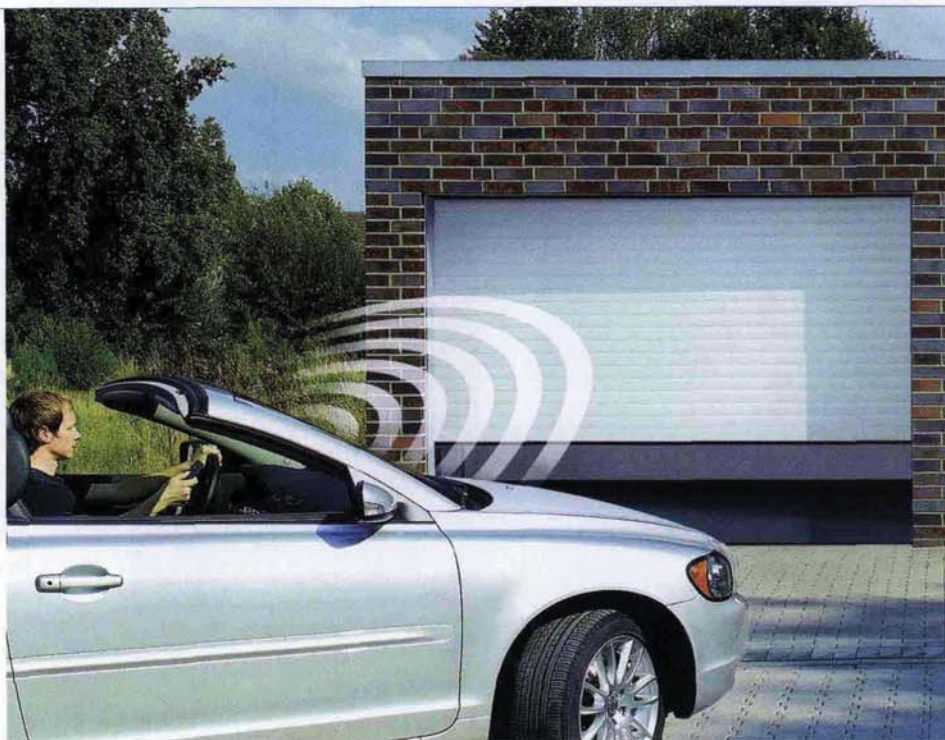

Estetica d'avanguardia

La serranda avvolgibile automatica RollMatic di Hörmann è in grado di coniugare estetica moderna e tecnologia all'avanguardia, consentendo il massimo utilizzo dello spazio del garage e nella zona antistante l'ingresso. È in alluminio anticorrosione con un'elegante chiusura stabile, resistente, sicura, coibentata e silenziosa. Di serie motorizzata e nella tonalità bianco traffico è disponibile, su richiesta, in 9 colori differenti.

Prezzo: a partire da € 2.073

RollMatic di Hörmann

Sicurezza in kit

D600 è un attuttore elettromeccanico a soffitto per porte sezionali, basculanti a molle e a contrappesi, per uso residenziale. È dotato di sblocco bi-stabile (brevettato), lampada di cortesia e rallentamento elettronico di finecorsa regolabile.

Ha un design morbido e raffinato con linee flessuose, che viene valorizzato in questa proposta con l'inserimento di finestrate all'inglese. Perfetto come garage doppio, è lungo 5,12 m con un'altezza di 2,38 m.